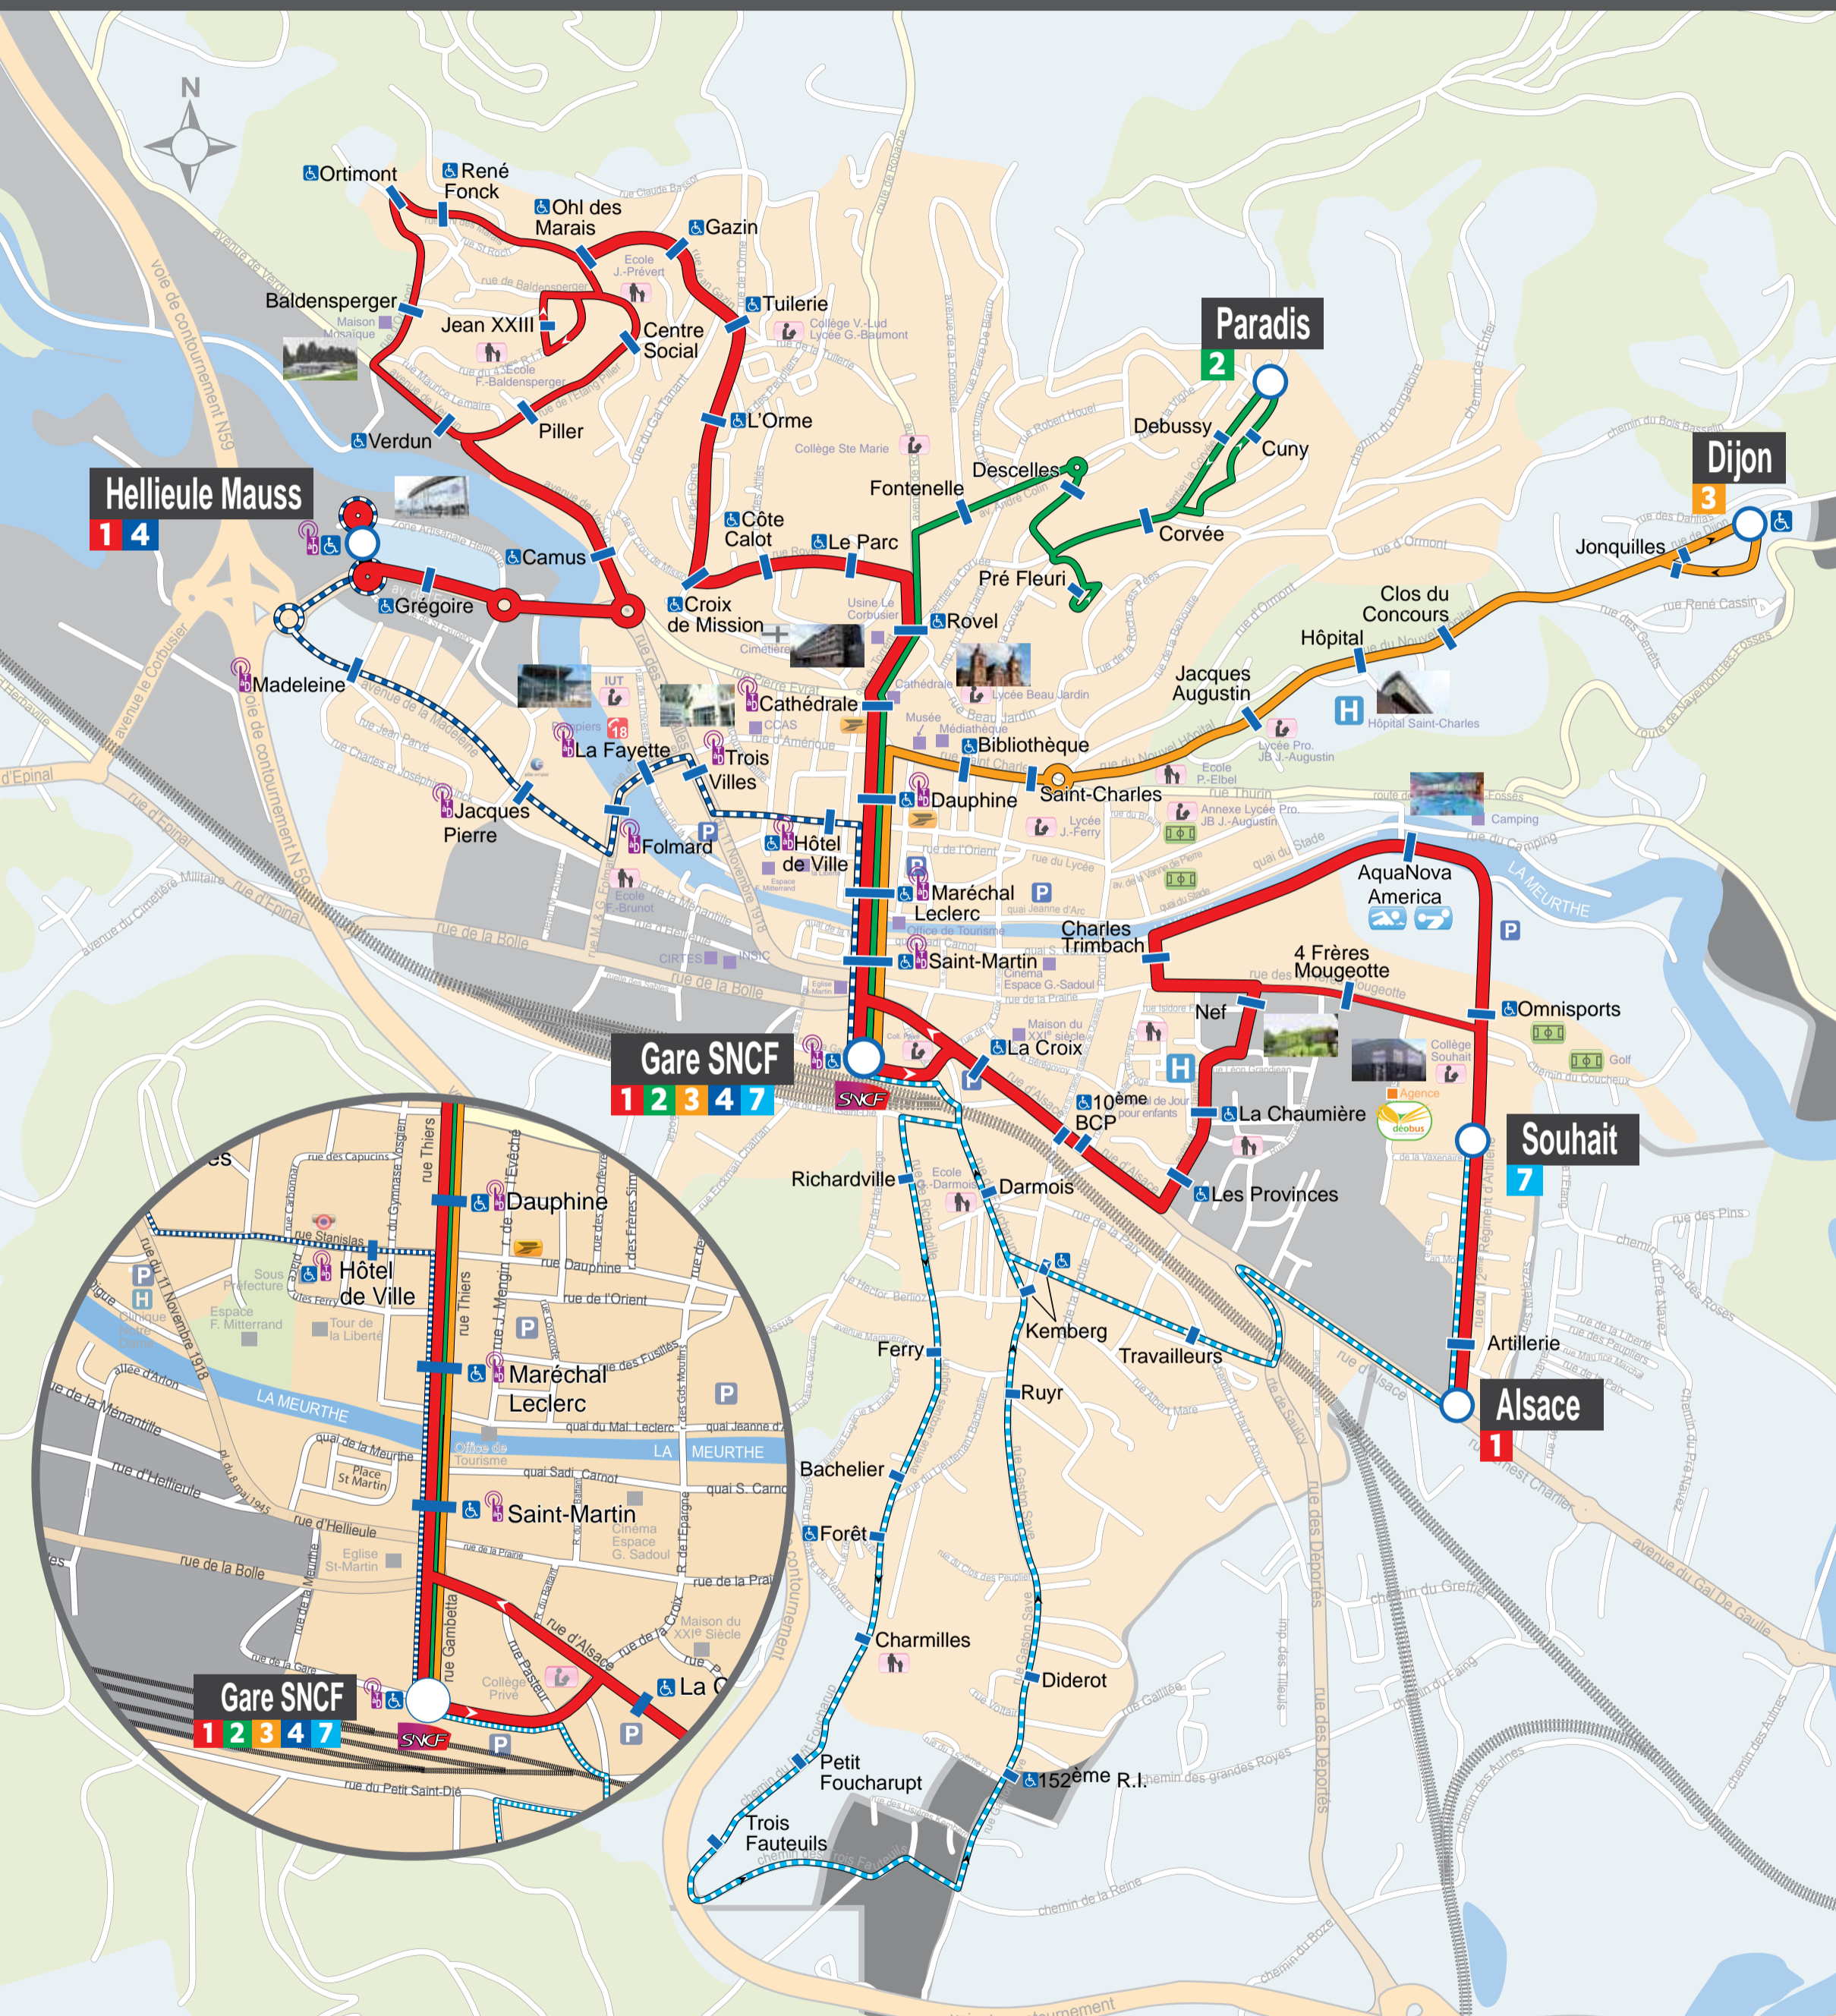

Plan du réseau

Légende	
Lignes structurantes	Ligne TAD
1 Alsace - Hellieule Mauss	4 Gare SNCF - Hellieule Mauss
2 Gare SNCF - Paradis	
3 Gare SNCF - Dijon	Les Arrêts
Ligne régulière	Terminus
7 Gare SNCF - Souhait	Arrêt deux sens
A certaines heures, la ligne 7 est assurée en transport à la demande	Arrêt sens unique
	Arrêt TAD
	Arrêt aménagé personne à mobilité réduite
	Hôtel de Ville
	Gare SNCF
	La Poste
	Equipement sportif
	Centre hospitalier
	Parking
	Piscine "AquaNova America"
	Bowling "Nova Bowling"
	Ecole maternelle et école primaire
	Collège, lycée, université
	Divers : équipement administratif, équipement culturel...
	Pompiers

Ville de Saint-Dié-des-Vosges

Crédit photos : Ville de Saint-Dié-des-Vosges