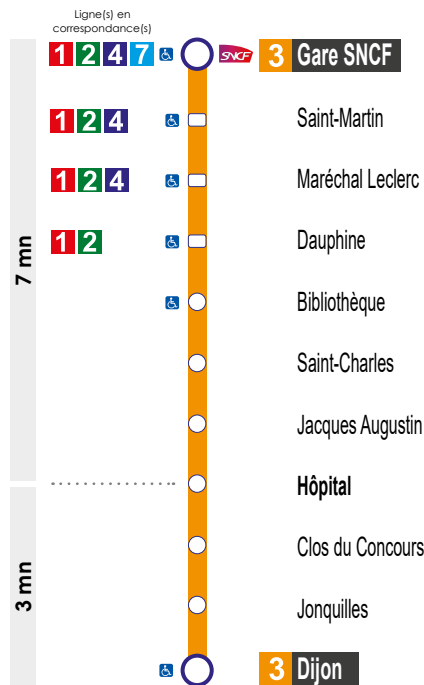

Schéma de ligne

Le respect des horaires est fonction des conditions de circulation

3 Gare SNCF → Dijon

Circule du lundi au samedi sauf jours fériés

		TAD		TAD		TAD	TAD								
Gare SNCF	7:20	7:42	9:10	10:06	10:53	12:05	13:04	13:50	14:40	15:32	16:18	17:04	18:00	18:35	19:00
Saint-Martin	7:21	7:43	9:11	10:07	10:54	12:06	13:05	13:51	14:41	15:33	16:19	17:05	18:01	18:36	19:01
Maréchal Leclerc	7:22	7:44	9:12	10:08	10:55	12:07	13:06	13:52	14:42	15:34	16:20	17:06	18:02	18:37	19:02
Dauphine	7:23	7:45	9:13	10:09	10:56	12:08	13:07	13:53	14:43	15:35	16:21	17:07	18:03	18:38	19:03
Bibliothèque	7:24	7:46	9:14	10:10	10:57	12:09	13:08	13:54	14:44	15:36	16:22	17:08	18:04	18:39	19:04
Saint-Charles	7:25	7:47	9:15	10:11	10:58	12:10	13:09	13:55	14:45	15:37	16:23	17:09	18:05	18:40	19:05
Jacques Augustin	7:26	7:48	9:16	10:12	10:59	12:11	13:10	13:56	14:46	15:38	16:24	17:10	18:06	18:41	19:06
Hôpital	7:27	7:49	9:17	10:13	11:00	12:12	13:11	13:57	14:47	15:39	16:25	17:11	18:07	18:42	19:07
Clos du Concours	7:28	7:50	9:18	10:14	11:01	12:13	13:12	13:58	14:48	15:40	16:26	17:12	18:08	18:43	19:08
Jonquilles	7:29	7:51	9:19	10:15	11:02	12:14	13:13	13:59	14:49	15:41	16:27	17:13	18:09	18:44	19:09
Dijon	7:30	7:52	9:20	10:16	11:03	12:15	13:14	14:00	14:50	15:42	16:28	17:14	18:10	18:45	19:10

Légende :

- Arrêt aménagé Personne à Mobilité Réduite (PMR)
- TAD service sur réservation [0 800 880 676](tel:0800880676)

Destinations principales

Arrêt ligne 3 Lignes en correspondance

Dauphine

1 2 4
Hôtel de ville

Saint-Martin

1 2 4

Gare SNCF

1 2 4 7

Maréchal Leclerc

1 2 4
Hôtel de ville

Saint-Martin

1 2 4
Hôtel de ville

Maréchal Leclerc

1 2 4

Hôpital

ici
tous
les
horaires

Renseignements

Agence Déobus

8 bis, rue Sébastien Lehr - 88100 Saint-Dié-des-Vosges
Ouvverte du lundi au samedi de 8h à 17h30

0 800 880 676

www.deobus.com