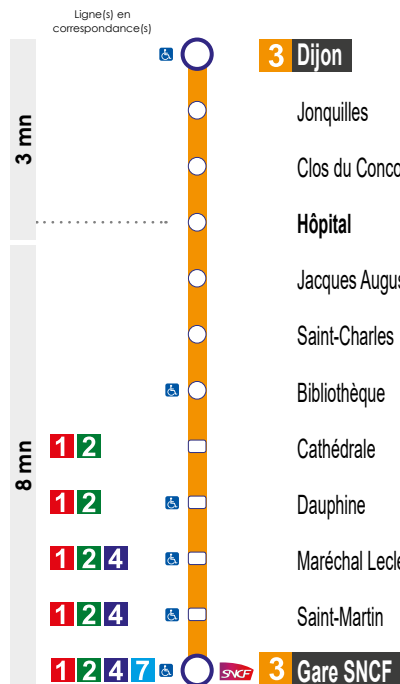

## Schéma de ligne

Le respect des horaires est fonction des conditions de circulation

# 3 Dijon → Gare SNCF

Circule du lundi au samedi sauf jours fériés

	TAD		TAD	TAD	TAD	TAD	TAD	TAD		TAD	TAD				
<b>Dijon</b>	7:09	7:30	7:52	8:59	10:17	11:04	12:01	13:15	14:01	14:51	15:43	16:29	17:15	18:15	18:46
Jonquilles	7:10	7:31	7:53	9:00	10:18	11:05	12:02	13:16	14:02	14:52	15:44	16:30	17:16	18:16	18:47
Clos du Concours	7:11	7:32	7:54	9:01	10:19	11:06	12:03	13:17	14:03	14:53	15:45	16:31	17:17	18:17	18:48
Hôpital	7:12	7:33	7:55	9:02	10:20	11:07	12:04	13:18	14:04	14:54	15:46	16:32	17:18	18:18	18:49
Jacques Augustin	7:13	7:34	7:56	9:03	10:21	11:08	12:05	13:19	14:05	14:55	15:47	16:33	17:19	18:19	18:50
Saint-Charles	7:14	7:35	7:57	9:04	10:22	11:09	12:06	13:20	14:06	14:56	15:48	16:34	17:20	18:20	18:51
Bibliothèque	7:15	7:36	7:58	9:05	10:23	11:10	12:07	13:21	14:07	14:57	15:49	16:35	17:21	18:21	18:52
Cathédrale	7:16	7:37	7:59	9:06	10:24	11:11	12:08	13:22	14:08	14:58	15:50	16:36	17:22	18:22	18:53
Dauphine	7:17	7:38	8:00	9:07	10:25	11:12	12:09	13:23	14:09	14:59	15:51	16:37	17:23	18:23	18:54
Maréchal Leclerc	7:18	7:39	8:01	9:08	10:26	11:13	12:10	13:24	14:10	15:00	15:52	16:38	17:24	18:24	18:55
Saint-Martin	7:19	7:40	8:02	9:09	10:27	11:14	12:11	13:25	14:11	15:01	15:53	16:39	17:25	18:25	18:56
<b>Gare SNCF</b>	7:20	7:41	8:03	9:10	10:28	11:15	12:12	13:26	14:12	15:02	15:54	16:40	17:26	18:26	18:57

### Gare SNCF Dijon

## Destinations principales

Arrêt ligne 3 Lignes en correspondance

Hôtel de ville

Dauphine

**1 2 4**  
Hôtel de ville

CIRTES

Saint-Martin

**1 2 4**