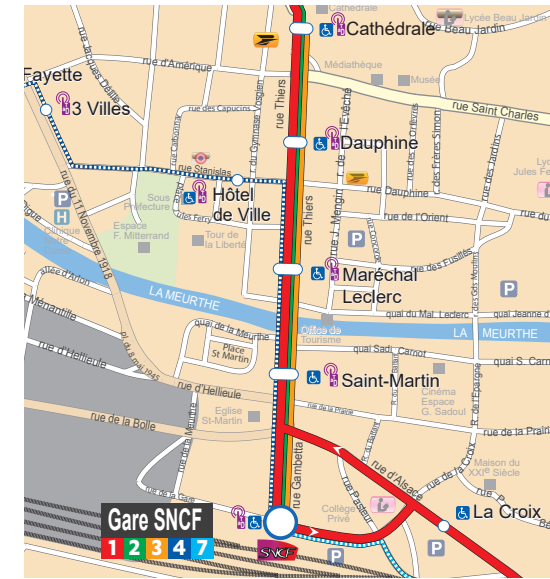

La Madeleine (St Dié) - Taintrux - Les rouges eaux - Bois-de-Champ Mortagne

Vers le centre-ville de		Départ du centre-ville à	
09:20	09:30	10:20	10:30
10:20	10:30	11:50	12:00
14:20	14:30	14:20	14:30
15:20	15:30	15:20	15:30
-	-	16:50	17:00

Le Kemberg (St Dié) - Ste-Marguerite Saulcy-sur-Meurthe

Vers le centre-ville de		Départ du centre-ville à	
09:30	09:40	10:30	10:40
10:30	10:40	12:00	12:10
14:30	14:40	14:30	14:40
15:30	15:40	15:30	15:40
-	-	17:00	17:10

Circule du lundi au samedi sauf jours fériés

La Vigne Henry (St-Dié)

Vers le centre-ville de		Départ du centre-ville à	
09:50	10:00	10:50	11:00
10:50	11:00	12:20	12:30
14:50	15:00	14:50	15:00
15:50	16:00	15:50	16:00
-	-	17:20	17:30

L'Ormont (St-Dié) Nayemont-les-Fosses

Vers le centre-ville de		Départ du centre-ville à	
09:40	09:50	10:40	10:50
10:40	10:50	12:10	12:20
14:40	14:50	14:40	14:50
15:40	15:50	15:40	15:50
-	-	17:10	17:20

Robache (St-Dié) St-Jean-d'Ormont - Denipaire

Vers le centre-ville de		Départ du centre-ville à	
09:10	09:20	10:10	10:20
10:10	10:20	11:10	11:20
14:10	14:20	14:10	14:20
15:10	15:20	15:10	15:20
-	-	16:10	16:20

St-Michel-sur-Meurthe

Vers le centre-ville de		Départ du centre-ville à	
09:20	09:30	10:20	10:30
10:20	10:30	11:50	12:00
14:20	14:30	14:20	14:30
15:20	15:30	15:20	15:30
-	-	16:50	17:00

Plan centre-ville