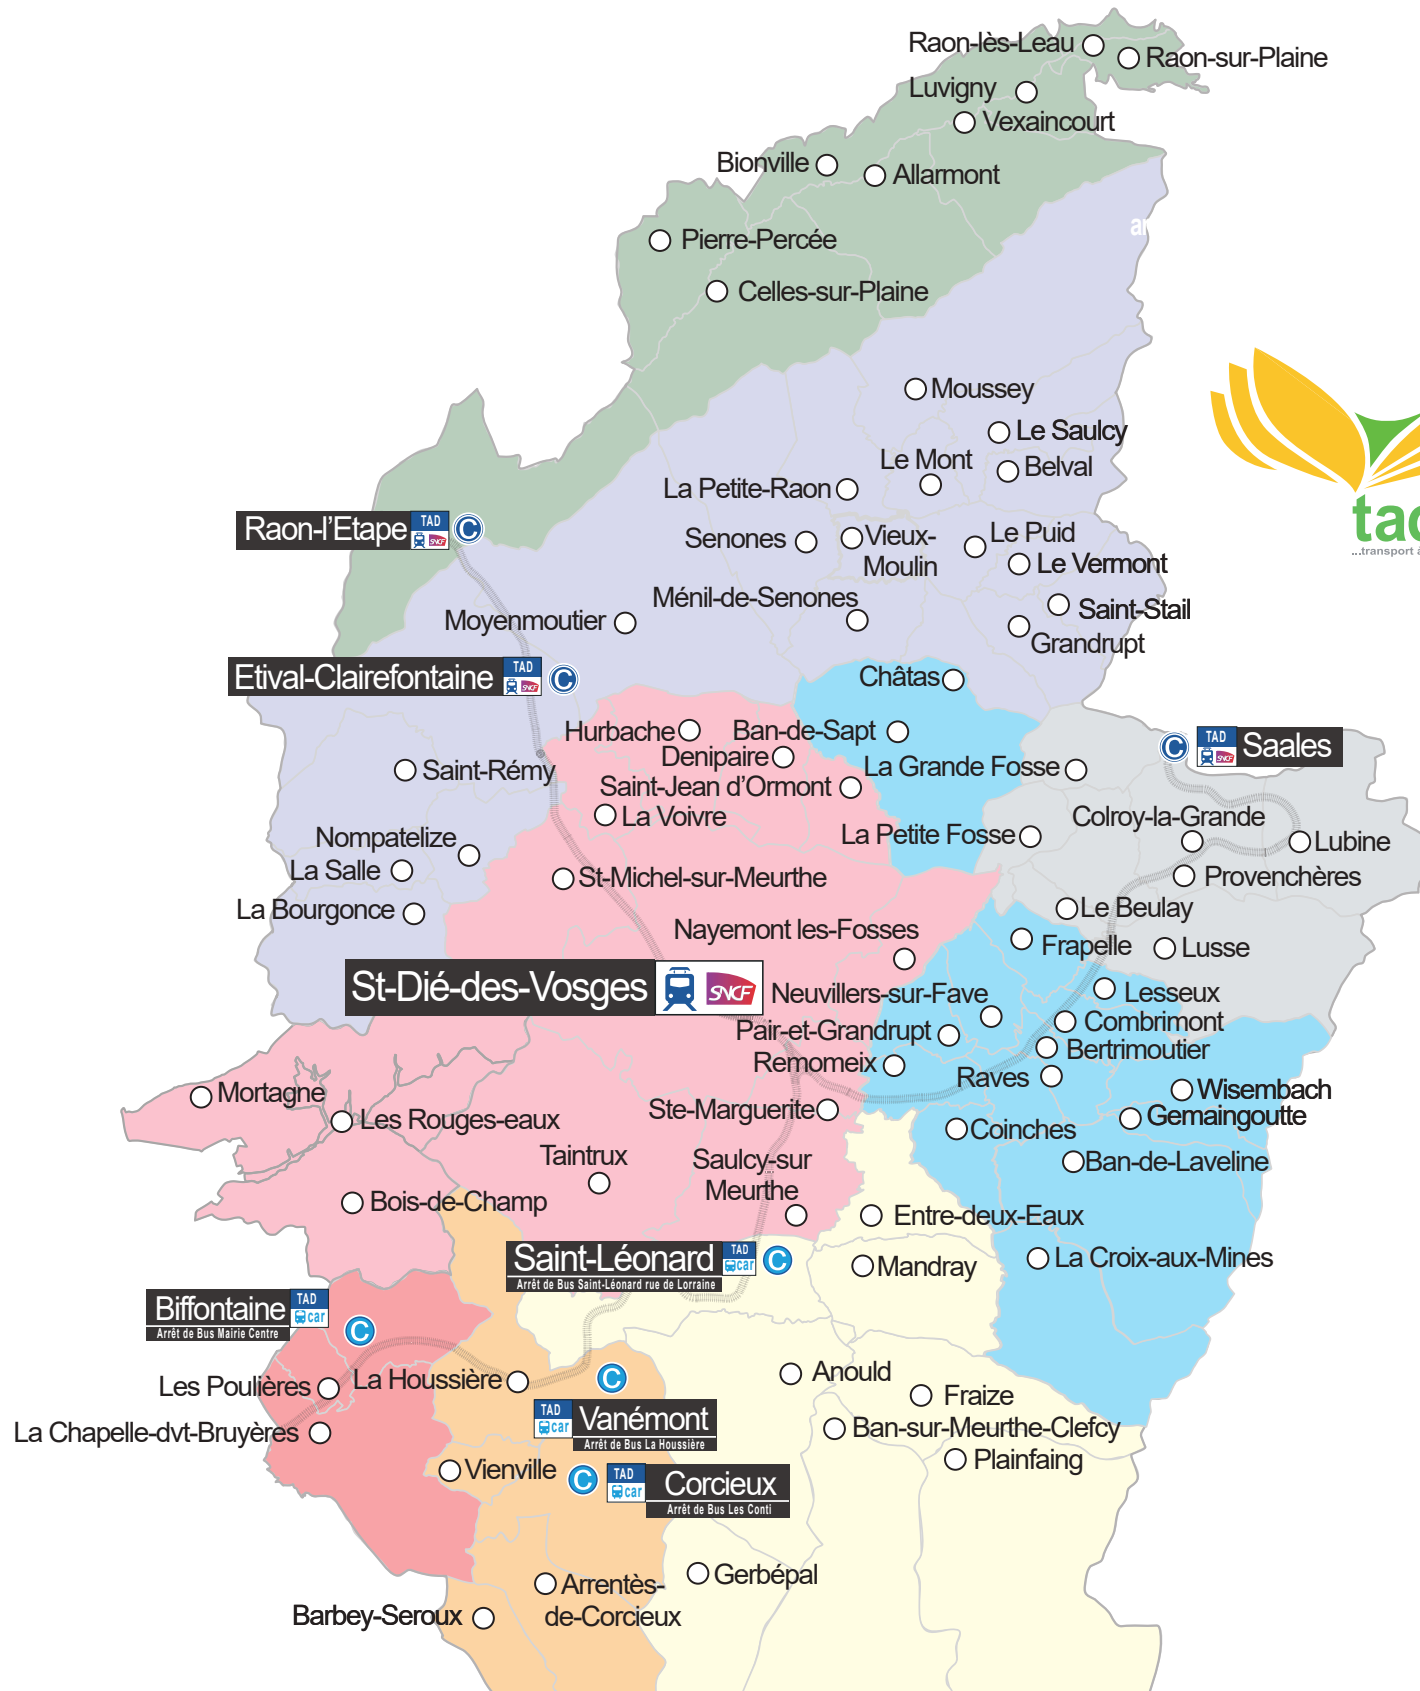

Plan du Taddéo GARES

Légende

- ZONES**
- RAON-L'ETAPE
 - ETIVAL-CLAIREFONTAINE
 - ST-DIE-DES-VOSGES
 - SAINT-LEONARD
 - VANEMONT / CORCIEUX
 - BIFFONTAINE
 - SAALES
 - Zone Taddéo Urbain
- GARE DE RABATTEMENT** (C in a blue circle)
- ARRET DE RABATTEMENT** (C in a white circle)