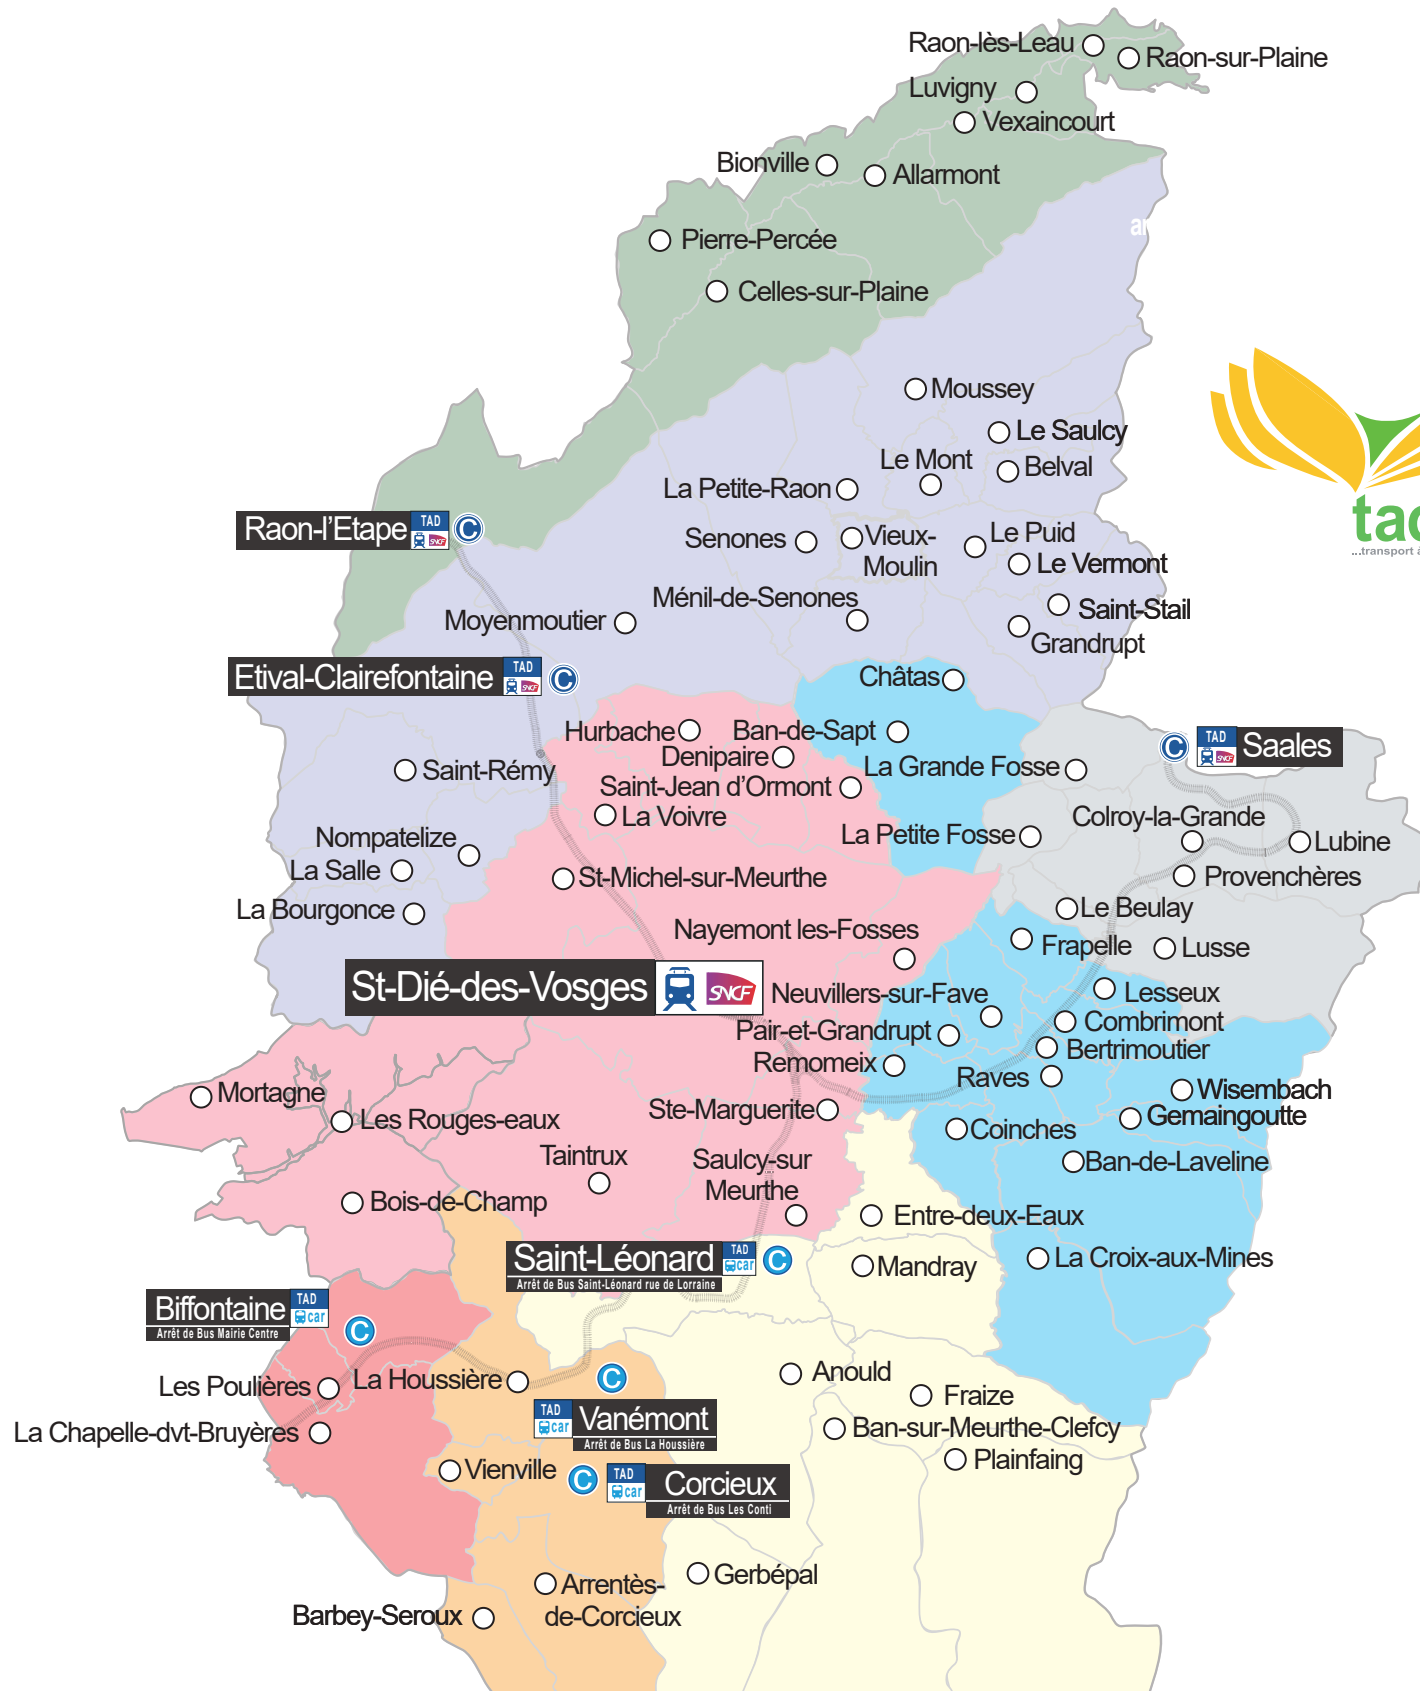

RAON L'ETAPE

Communes desservies *

Allamont - Bionville - Celles-sur-Plaine - Luvigny - Pierre-Percée - Raon-lès-Leau - Raon-l'Étape - Raon-sur-Plaine - Vexaincourt

vers Saint-Dié-des-Vosges

arrivée à RAON L'ETAPE 8h30 - pour TER à 8h41 vers SDDV 8h55
arrivée à RAON L'ETAPE 13h30 - pour TER à 14h01 vers SDDV 14h15

en provenance de Saint-Dié-des-Vosges

TER SDDV 12h05 vers RAON L'ETAPE 12h26 pour TAD 12h40
TER SDDV 16h29 vers RAON L'ETAPE 16h50 pour TAD 17h00

ETIVAL-CLAIRFONTAINE

Communes desservies *

Belval - Grandrupt - La Bourgonce - La Petite-Raon - La Salle - Le Mont - Le Puid - Le Saulcy - Le Vermont - Ménéil-de-Senones - Mousseux - Moyennoutier - Nompateilize - Saint-Remy - Saint-Stail - Senones - Vieux-Moulin -

Communes desservies *

Arrentés-de-Corcieux - Barbey-Seroux - Corcieux - La Houssière - Vienville - Vanémont

vers Epinal

arrivée à Vanémont 6h20 - pour TER à 6h27 vers Epinal 7h33 *
arrivée à Vanémont 7h15 - pour TER à 7h24 vers Epinal 8h35

Plan du Taddéo GARES

Légende

- ZONES**
- RAON-L'ETAPE
 - ETIVAL-CLAIREFONTAINE
 - ST-DIE-DES-VOSGES
 - SAINT-LEONARD
 - VANEMONT / CORCIEUX
 - BIFFONTAINE
 - SAALES
 - Zone Taddéo Urbain
- GARE DE RABATTEMENT** (C icon with TAD logo)
- ARRET DE RABATTEMENT** (C icon)