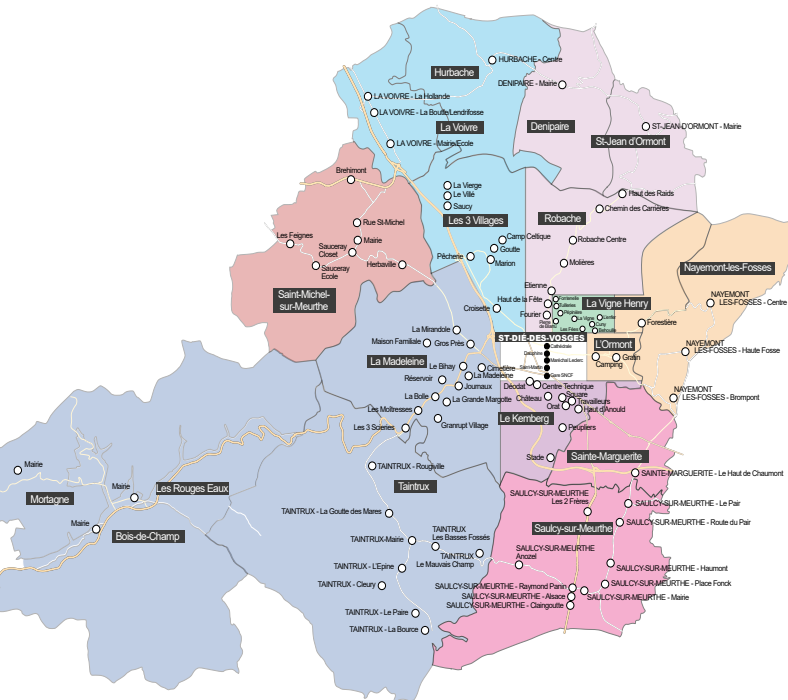

Plan du Taddéo Urbain

Légende

Zones

- Les 3 Villages (St Dié) - La Voivre - Hurbache
- La Madeleine (St Dié) - Taintrux - Les rouges eaux - Bois-de-Champ - Mortagne
- Le Kemberg (St Dié) - Ste-Marguerite - Saucly-sur-Meurthe
- L'Ormont (St Dié) - Naveyemont-les-Fosses
- La Vigne Henry (St Dié)
- Robache (St Dié) - St-Jean d'Ormont - Denipaire
- Saint-Michel-sur-Meurthe
- ARRÊTS DE RABATTEMENT