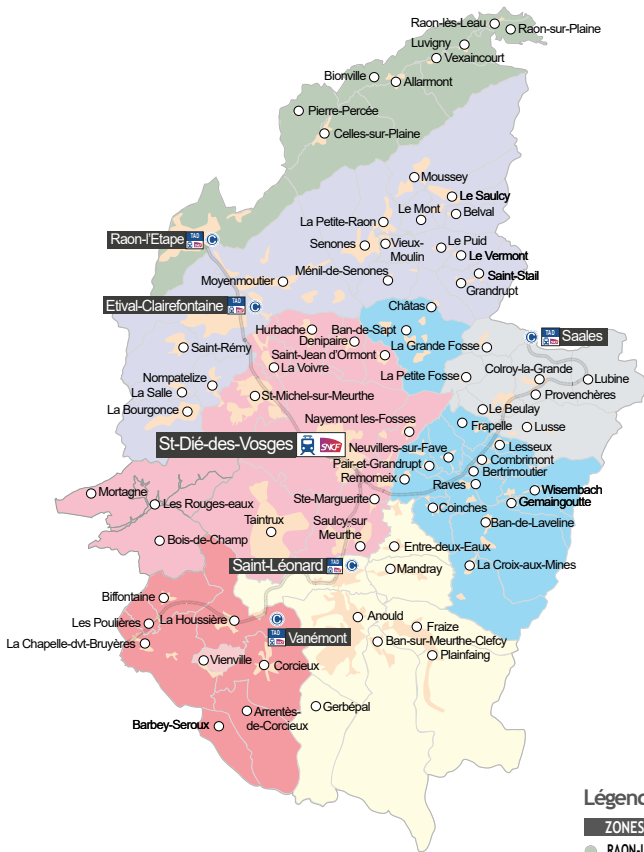

Plan du Taddéo Gares

Légende

- ZONES**
- RAON-L'ETAPE
 - ETIVAL-CLAIREFONTAINE
 - ST-DIE-DES-VOSGES
 - SAINT-LEONARD
 - CORCIEUX/VANEMONT
 - Zone Taddéo Urbain
- GARE DE RABATTEMENT**